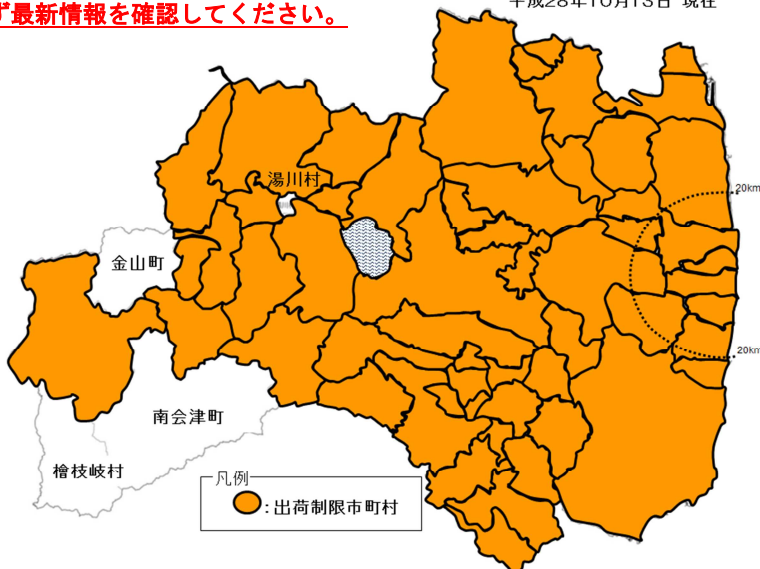

※検査結果のお問い合わせは、各県農林事務所までお願いします。

福島県内の出荷制限状況等

必ず最新情報を確認してください。

平成28年10月13日 現在

採取制限	いわき市、南相馬市及び棚倉町の3市町。
出荷制限	檜枝岐村、南会津町、湯川村及び金山町を除く、55市町村。

○ 他県の野生きのこの出荷制限について

青森県	青森市、土和田市、鯉ヶ沢町、階上町 ※下線付きの市町は「ならたけ」のみ制限解除
岩手県	大船渡市、遠野市、一関市、陸前高田市、釜石市、奥州市、金ケ崎町、平泉町、住田町
宮城県	仙台市、栗原市、大崎市、村田町
栃木県	鹿沼市、日光市、真岡市、大田市、矢板市、那須塩原市、那須烏山市、益子町、茂木町、塩谷町、那須町、那珂川町
群馬県	沼田市、安中市、長野原町、東吾妻町、みなかみ町、嬭恋村、高山村
埼玉県	鳩山町、ときがわ町、横瀬町、皆野町
山梨県	富士吉田市、富士河口湖町、鳴沢村
長野県	小諸市、佐久市、小海町、軽井沢町、御代田町、南牧村、佐久穂町 ※下線付きの市町村は「まつたけ」のみ制限解除
静岡県	富士宮市、富士市、御殿場市、裾野市、小山町